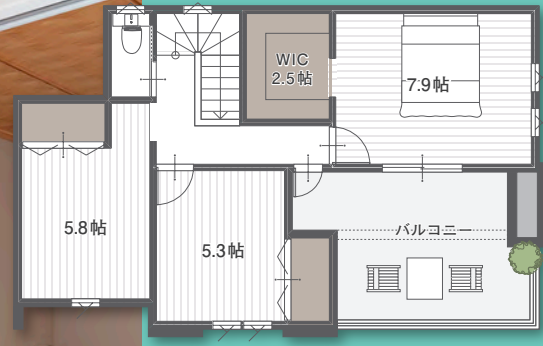

LDK+和室で約25帖超の
広々団欒空間

暮らしの中心となる団欒空間は、LDKと和室を合わせると25帖超の広々空間。素材を活かした空間が居心地の良さを生み、自然と家族が集まる寛ぎのスポットに。

暮らしのなかに素材が息づく、五感で楽しむ家

サービスヤードで毎日の家事を効率的に

キッチンからアクセスできるサービスヤードには、周囲からの視線を遮る囲いを設けました。ゴミ置き場や洗濯物を干すスペースとして大活躍。家事をスマートにこなせる嬉しいスペース。

キッチン収納/独立洗面室
サービスヤード
ランドリールーム/WIC

■土地面積/ 133.47㎡ (40.37坪)
■延床面積/ 116.96㎡ (35.38坪)
※当モデルハウスは販売しておりません

4棟同時見学可能

4 STYLE MODEL HOUSE

9/21(土)開催! 夜限り
ナイター見学会

モデルハウスから
花火大会を見ませんか?
予約制 ご予約は右記QRコードから▶

stage A

通りぬけ可能なガレージ&
2階LDKの開放感溢れる家

stage A ■土地面積/147.88㎡(44.73坪)
■延床面積/113.44㎡(34.31坪)
※当モデルハウスは販売しておりません

stage B

stage B ■土地面積/137.25㎡(41.51坪)
■延床面積/117.99㎡(35.69坪)

家事楽ウォークスルー動線の家
通り抜け可能なパントリー

stage L

シアターにもなる大きな吹抜けが
空間と家族をつなげる家

stage L ■土地面積/131.33㎡(39.72坪)
■延床面積/108.27㎡(32.74坪)
※当モデルハウスは販売しておりません