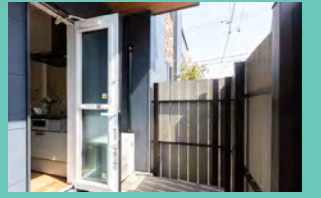

LDK+和室で約25帖超の
広々団欒空間

暮らしの中心となる団欒空間は、LDKと和室を合わせると25帖超の広々空間。素材を活かした空間が居心地の良さを生み、自然と家族が集まる寛ぎのスポットに。

暮らしのなかに素材が息づく、五感で楽しむ家

サービスヤードで毎日の家事を効率的に

キッチンからアクセスできるサービスヤードには、周囲からの視線を遮る囲いを設けました。ゴミ置き場や洗濯物を干すスペースとして大活躍。家事をスマートにこなせる嬉しいスペース。