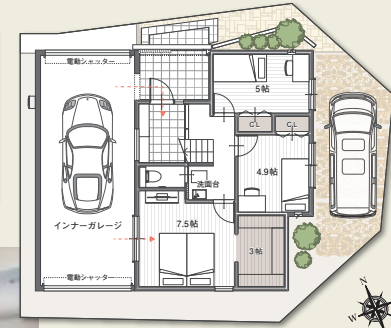

LDK+和室で約25帖超の
広々団欒空間

暮らしの中心となる団欒空間は、LDKと和室を合わせると25帖超の広々空間。素材を活かした空間が居心地の良さを生み、自然と家族が集まる寛ぎのスポットに。

暮らしのなかに素材が息づく、五感で楽しむ家

サービスヤードで毎日の家事を効率的に

キッチンからアクセスできるサービスヤードには、周囲からの視線を遮る囲いを設けました。ゴミ置き場や洗濯物を干すスペースとして大活躍。家事をスマートにこなせる嬉しいスペース。

キッチン収納/独立洗面室
サービスヤード
ランドリールーム/WIC

■土地面積/ 133.47㎡ (40.37坪)
■延床面積/ 116.96㎡ (35.38坪)
※当モデルハウスは販売しておりません

4棟同時見学可能

4 STYLE MODEL HOUSE

9/21(土)開催! 夜限り
ナイター見学会

モデルハウスから
花火大会を見ませんか?
予約制 ご予約は右記QRコードから▶

stage A

通りぬけ可能なガレージ&
2階LDKの開放感溢れる家

stage A ■土地面積/147.88㎡(44.73坪)
■延床面積/113.44㎡(34.31坪)
※当モデルハウスは販売しておりません

stage B

stage B ■土地面積/137.25㎡(41.51坪)
■延床面積/117.99㎡(35.69坪)

家事楽ウォークスルー動線の家
通り抜け可能なパントリー

stage L

シアターにもなる大きな吹抜けが
空間と家族をつなげる家

stage L ■土地面積/131.33㎡(39.72坪)
■延床面積/108.27㎡(32.74坪)
※当モデルハウスは販売しておりません