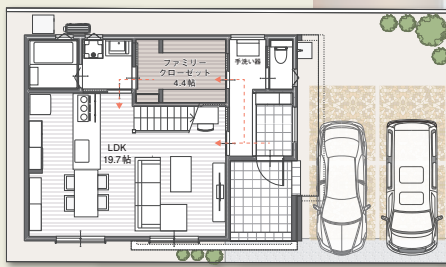

LDK+和室で約25帖超の
広々団欒空間

暮らしの中心となる団欒空間は、LDKと和室を合わせると25帖超の広々空間。素材を活かした空間が居心地の良さを生み、自然と家族が集まる寛ぎのスポットに。

暮らしのなかに素材が息づく、五感で楽しむ家

サービスヤードで毎日の家事を効率的に

キッチンからアクセスできるサービスヤードには、周囲からの視線を遮る囲いを設けました。ゴミ置き場や洗濯物を干すスペースとして大活躍。家事をスマートにこなせる嬉しいスペース。

キッチン収納/独立洗面室
サービスヤード
ランドリールーム/WIC

■土地面積/ 133.47㎡ (40.37坪)
■延床面積/ 116.96㎡ (35.38坪)
※当モデルハウスは販売しておりません

4棟同時見学可能

4 STYLE MODEL HOUSE

9/21(土)開催! 夜限り
ナイター見学会

モデルハウスから
花火大会を見ませんか?
予約制 ご予約は右記QRコードから▶

stage A

通りぬけ可能なガレージ&
2階LDKの開放感溢れる家

stage A ■土地面積/147.88㎡(44.73坪)
■延床面積/113.44㎡(34.31坪)
※当モデルハウスは販売しておりません

stage B

stage B ■土地面積/137.25㎡(41.51坪)
■延床面積/117.99㎡(35.69坪)

家事楽ウォークスルー動線の家
通り抜け可能なパントリー

stage L

シアターにもなる大きな吹抜けが
空間と家族をつなげる家

stage L ■土地面積/131.33㎡(39.72坪)
■延床面積/108.27㎡(32.74坪)
※当モデルハウスは販売しておりません