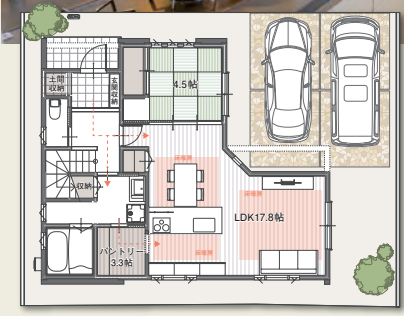

LDK+和室で約25帖超の
広々団欒空間

暮らしの中心となる団欒空間は、LDKと和室を合わせると25帖超の広々空間。素材を活かした空間が居心地の良さを生み、自然と家族が集まる寛ぎのスポットに。

暮らしのなかに素材が息づく、五感で楽しむ家

サービスヤードで毎日の家事を効率的に

キッチンからアクセスできるサービスヤードには、周囲からの視線を遮る囲いを設けました。ゴミ置き場や洗濯物を干すスペースとして大活躍。家事をスマートにこなせる嬉しいスペース。

キッチン収納/独立洗面室
サービスヤード
ランドリールーム/WIC

■土地面積/ 133.47㎡ (40.37坪)
■延床面積/ 116.96㎡ (35.38坪)
※当モデルハウスは販売しておりません

4棟同時見学可能

4 STYLE MODEL HOUSE

9/21(土)開催! 夜限り
ナイター見学会

モデルハウスから
花火大会を見ませんか?
予約制 ご予約は右記QRコードから▶

stage A

通りぬけ可能なガレージ&
2階LDKの開放感溢れる家

stage A ■土地面積/147.88㎡(44.73坪)
■延床面積/113.44㎡(34.31坪)
※当モデルハウスは販売しておりません

stage B

stage B ■土地面積/137.25㎡(41.51坪)
■延床面積/117.99㎡(35.69坪)

家事楽ウォークスルー動線の家
通り抜け可能なパントリー

stage L

シアターにもなる大きな吹抜けが
空間と家族をつなげる家

stage L ■土地面積/131.33㎡(39.72坪)
■延床面積/108.27㎡(32.74坪)
※当モデルハウスは販売しておりません