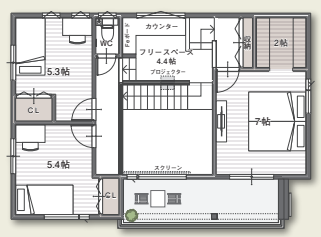

キッチン収納/独立洗面室
サービスヤード
ランドリールーム/WIC

■土地面積/ 133.47㎡ (40.37坪)
■延床面積/ 116.96㎡ (35.38坪)
※当モデルハウスは販売しておりません

4棟同時見学可能

4 STYLE MODEL HOUSE

9/21(土)開催! 夜限り
ナイター見学会

モデルハウスから
花火大会を見ませんか?
予約制 ご予約は右記QRコードから▶

stage A

通りぬけ可能なガレージ&
2階LDKの開放感溢れる家

stage A ■土地面積/147.88㎡(44.73坪)
■延床面積/113.44㎡(34.31坪)
※当モデルハウスは販売しておりません

stage B

stage B ■土地面積/137.25㎡(41.51坪)
■延床面積/117.99㎡(35.69坪)

家事楽ウォークスルー動線の家
通り抜け可能なパントリー

stage L

シアターにもなる大きな吹抜けが
空間と家族をつなげる家

stage L ■土地面積/131.33㎡(39.72坪)
■延床面積/108.27㎡(32.74坪)
※当モデルハウスは販売しておりません