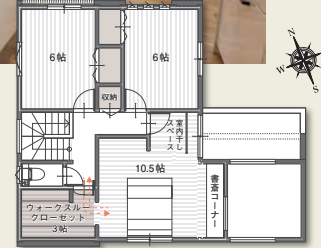

LDK+和室で約25帖超の
広々団欒空間

暮らしの中心となる団欒空間は、LDKと和室を合わせると25帖超の広々空間。素材を活かした空間が居心地の良さを生み、自然と家族が集まる寛ぎのスポットに。

暮らしのなかに素材が息づく、五感で楽しむ家

サービスヤードで毎日の家事を効率的に

キッチンからアクセスできるサービスヤードには、周囲からの視線を遮る囲いを設けました。ゴミ置き場や洗濯物を干すスペースとして大活躍。家事をスマートにこなせる嬉しいスペース。

キッチン収納/独立洗面室
サービスヤード
ランドリールーム/WIC

■土地面積/ 133.47㎡ (40.37坪)
■延床面積/ 116.96㎡ (35.38坪)
※当モデルハウスは販売しておりません

4棟同時見学可能

4 STYLE MODEL HOUSE

9/21(土)開催! 夜限り
ナイター見学会

モデルハウスから
花火大会を見ませんか?
予約制 ご予約は右記QRコードから▶

stage A

通りぬけ可能なガレージ&
2階LDKの開放感溢れる家

stage A ■土地面積/147.88㎡(44.73坪)
■延床面積/113.44㎡(34.31坪)
※当モデルハウスは販売しておりません

stage B

stage B ■土地面積/137.25㎡(41.51坪)
■延床面積/117.99㎡(35.69坪)

家事楽ウォークスルー動線の家
通り抜け可能なパントリー

stage L

シアターにもなる大きな吹抜けが
空間と家族をつなげる家

stage L ■土地面積/131.33㎡(39.72坪)
■延床面積/108.27㎡(32.74坪)
※当モデルハウスは販売しておりません