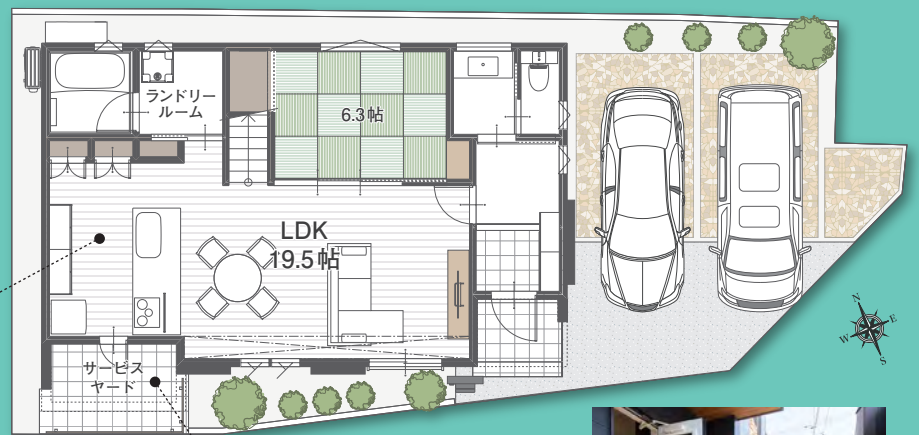

LDK+和室で約25帖超の
広々団欒空間

暮らしの中心となる団欒空間は、LDKと和室を合わせると25帖超の広々空間。素材を活かした空間が居心地の良さを生み、自然と家族が集まる寛ぎのスポットに。

暮らしのなかに素材が息づく、五感で楽しむ家

サービスヤードで毎日の家事を効率的に

キッチンからアクセスできるサービスヤードには、周囲からの視線を遮る囲いを設けました。ゴミ置き場や洗濯物を干すスペースとして大活躍。家事をスマートにこなせる嬉しいスペース。

キッチン収納/独立洗面室
サービスヤード
ランドリールーム/WIC

■土地面積/ 133.47㎡ (40.37坪)
■延床面積/ 116.96㎡ (35.38坪)
※当モデルハウスは販売しておりません

4棟同時見学可能

4 STYLE MODEL HOUSE

9/21(土)開催! 夜限り
ナイター見学会

モデルハウスから
花火大会を見ませんか?
予約制 ご予約は右記QRコードから▶

stage A

通りぬけ可能なガレージ&
2階LDKの開放感溢れる家

stage A ■土地面積/147.88㎡(44.73坪)
■延床面積/113.44㎡(34.31坪)
※当モデルハウスは販売しておりません

stage B

stage B ■土地面積/137.25㎡(41.51坪)
■延床面積/117.99㎡(35.69坪)

家事楽ウォークスルー動線の家
通り抜け可能なパントリー

stage L

シアターにもなる大きな吹抜けが
空間と家族をつなげる家

stage L ■土地面積/131.33㎡(39.72坪)
■延床面積/108.27㎡(32.74坪)
※当モデルハウスは販売しておりません