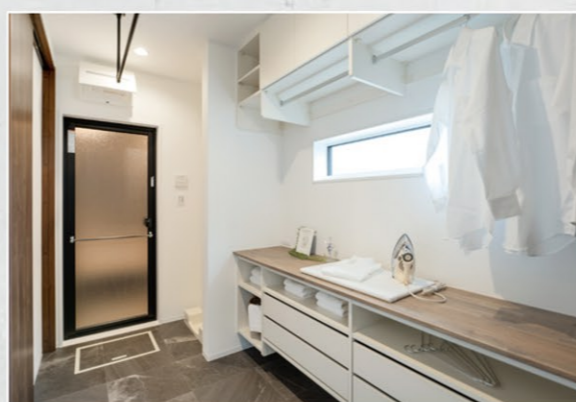

STAGE C NEW MODEL HOUSE

土地面積/178.41㎡(53.96坪)
建物面積/117.27㎡(35.47坪)

アイランドキッチン+エントランスクローゼット+ウォークスルークローゼット+FCL+ワークスペース+テラス

ゆとりの団欒空間
広々LDK
20帖

Laundry room ランドリールーム

天候に気にすることなく、洗う、干す、取り込む、畳む、しまう。お洗濯作業のすべて行えるランドリールーム。お家の中を移動することなく効率的にお洗濯をこなします。カウンター・引き出し収納・ハンギングバーを設置した豪華な仕様です