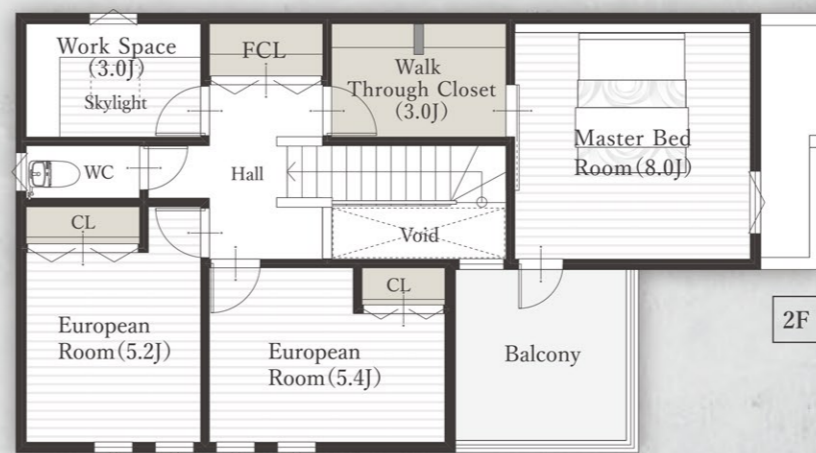

STAGE C NEW MODEL HOUSE

土地面積/178.41㎡(53.96坪)
建物面積/117.27㎡(35.47坪)

アイランドキッチン+エントランスクローゼット+ウォークスルークローゼット+FCL+ワークスペース+テラス

ゆとりの団欒空間
広々LDK
20帖

Laundry room ランドリールーム

天候に気にすることなく、洗う、干す、取り込む、畳む、しまう。お洗濯作業のすべて行えるランドリールーム。お家の中を移動することなく効率的にお洗濯をこなします。カウンター・引き出し収納・ハンギングバーを設置した豪華な仕様です