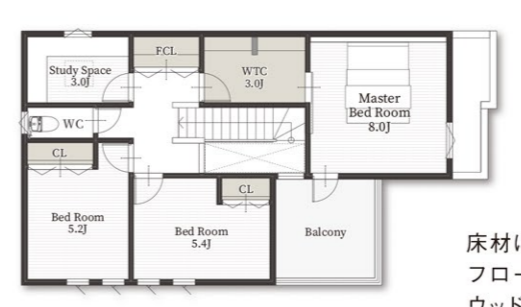

南面に設けられた吹抜は、団楽空間にあたたかな光を取り込み開放的な空間を演出。1Fと2Fをゆるやかに繋ぎ、家全体に一体感をもたらします。

**LDK 23帖超の
畳コーナー 団楽空間**

自然と家族が集う団楽空間

開放的な吹抜けリビングと使い勝手の良い畳コーナーは、自然と家族が集う空間に。家族の姿がキッチンから確認できるので、お子様を見守りながら家事もできます。

※掲載の内観写真は当社施工例

Model House 02
グランヒルズ
大久保5期
GRAND HILLS
OKUBO

MODEL HOUSE M-1

+床暖房和室+ウッドデッキ+パントリー
+リビング収納+主寝室カウンター+WIC

■土地面積 / 135.39㎡ (40.95坪)
■建物面積 / 105.68㎡ (32.87坪)

※当モデルハウスは販売していません

全ての部屋が南向きの光溢れる開放的な住まい

ゆとりある20帖リビングをはじめ、全室南向き。採光の良い明るく開放的な空間。

床暖房付きの寛ぎ和室 開放的なキッチン&ダイニング

ご来場ご予約プレゼント!
下記QRからご予約の上、お越しください。

amazonギフト券
2,000円分

充実の団楽空間で憩う邸。

SNSで話題の設備を押さえた邸。

Model House 03
スマイルタウン
JR魚住駅前3
JR UZUMIKIEMAE3
SMILE TOWN

MODEL HOUSE A

+土間収納+リビングカウンター+パントリー
+ダイニング収納+書斎+WIC

■土地面積 / 133.11㎡ (40.26坪)
■建物面積 / 99.78㎡ (30.18坪)

Model House 04
スマイルタウン
茜3丁目
AKANE 3 CHOME
SMILE TOWN

MODEL HOUSE C

+土間収納+アイランドキッチン
+テラス+書斎+FCL+WTC

■土地面積 / 178.41㎡ (53.96坪)
■建物面積 / 117.27㎡ (35.47坪)

※当モデルハウスは販売していません

GRAFTEKT Kitchen

LDK20帖の空間の主役となるのは、機能性と機能美を兼ね備えたグラフィテクトのアイランドキッチン。