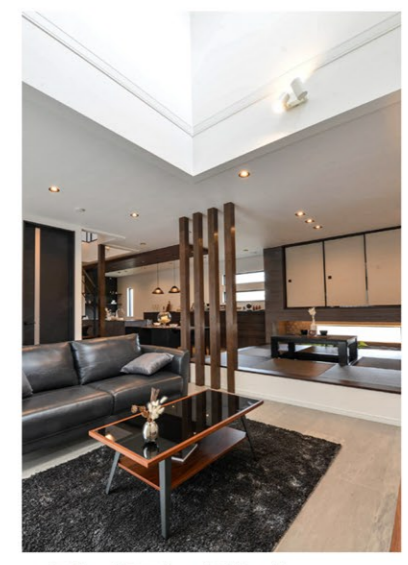

南面に設けられた吹抜は、団楽空間にあたたかな光を取り込み開放的な空間を演出。1Fと2Fをゆるやかに繋ぎ、家全体に一体感をもたらします。

**LDK 23帖超の
畳コーナー 団楽空間**

自然と家族が集う団楽空間

開放的な吹抜けリビングと使い勝手の良い畳コーナーは、自然と家族が集う空間に。家族の姿がキッチンから確認できるので、お子様を見守りながら家事もできます。

※掲載の内観写真は当社施工例

Model House 02
グランヒルズ
大久保5期
GRAND HILLS
OKUBO

MODEL HOUSE M-1

+床暖房和室+ウッドデッキ+パントリー
+リビング収納+主寝室カウンター+WIC

■土地面積 / 135.39㎡ (40.95坪)
■建物面積 / 105.68㎡ (32.87坪)

※当モデルハウスは販売していません

全ての部屋が南向きの光溢れる開放的な住まい

ゆとりある20帖リビングをはじめ、全室南向き。採光の良い明るく開放的な空間。

床暖房付きの寛ぎ和室 開放的なキッチン&ダイニング