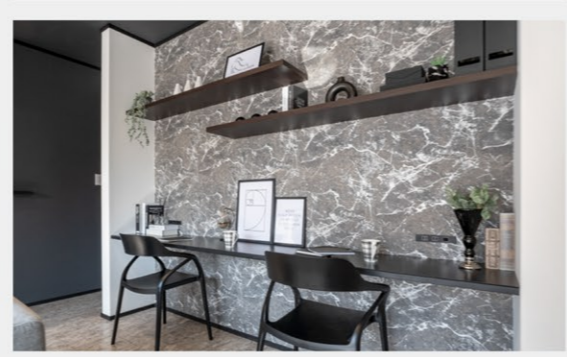

カウンターで充実の団楽空間

部屋のどこからでも見える場所にあるカウンターは、お子様が宿題をするのに大活躍。隣に並んで座れるだけのスペースがあるのも魅力◎

■所在/兵庫県明石市魚住町錦が丘3丁目 ■交通/JR山陽本線「魚住駅」より徒歩約5分(約350m) ■学校区/錦が丘小学校(約230m)・魚住東中学校(約1500m) ■団地設備/電気、都市ガス、公営水道、排水(汚水・雑排水は公共下水道へ、雨水は側溝に放流) ■道路幅員/5.5m~6.5m舗装道路 ■区分/市街化区域 ■用途地域/第一種低層住居専用地域(外壁後退1m絶対高さ10m) ■高度地区/第1種高度地区 ■建ぺい率/50% ■容積率/100% ■地目/宅地 ■私道負担/無 ■団地総戸数/4戸 ■今回販売戸数/1戸 ■土地建物セット価格/4,580万円 ■建物完成/2023年10月完成済 ■その他/建築基準法第22条区域 <売主>

Model House 04
スマイルタウン
茜3丁目
AKANE 3 CHOME
SMILE TOWN

MODEL HOUSE C

+土間収納+アイランドキッチン
+テラス+書斎+FCL+WTC

■土地面積 / 178.41㎡ (53.96坪)
■建物面積 / 117.27㎡ (35.47坪)

※当モデルハウスは販売していません