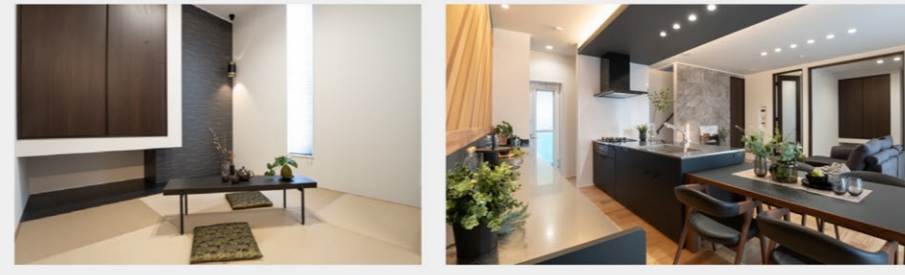

南面に設けられた吹抜は、団楽空間にあたたかな光を取り込み開放的な空間を演出。1Fと2Fをゆるやかに繋ぎ、家全体に一体感をもたらします。

**LDK 23帖超の
畳コーナー 団楽空間**

自然と家族が集う団楽空間

開放的な吹抜けリビングと使い勝手の良い畳コーナーは、自然と家族が集う空間に。家族の姿がキッチンから確認できるので、お子様を見守りながら家事もできます。

※掲載の内観写真は当社施工例

Model House 02
グランヒルズ
大久保5期
GRAND HILLS
OKUBO

MODEL HOUSE M-1

+床暖房和室+ウッドデッキ+パントリー
+リビング収納+主寝室カウンター+WIC

■土地面積 / 135.39㎡ (40.95坪)
■建物面積 / 105.68㎡ (32.87坪)

※当モデルハウスは販売していません

全ての部屋が南向きの光溢れる開放的な住まい

ゆとりある20帖リビングをはじめ、全室南向き。採光の良い明るく開放的な空間。

床暖房付きの寛ぎ和室 開放的なキッチン&ダイニング

ご来場ご予約プレゼント!
下記QRからご予約の上、お越しください。

amazonギフト券
2,000円分

充実の団楽空間で憩う邸。

SNSで話題の設備を押さえた邸。

Model House 03
スマイルタウン
JR魚住駅前3
JR UZUMIKIEMAE3
SMILE TOWN

MODEL HOUSE A

+土間収納+リビングカウンター+パントリー
+ダイニング収納+書斎+WIC

■土地面積 / 133.11㎡ (40.26坪)
■建物面積 / 99.78㎡ (30.18坪)

Model House 04
スマイルタウン
茜3丁目
AKANE 3 CHOME
SMILE TOWN

MODEL HOUSE C

+土間収納+アイランドキッチン
+テラス+書斎+FCL+WTC

■土地面積 / 178.41㎡ (53.96坪)
■建物面積 / 117.27㎡ (35.47坪)

※当モデルハウスは販売していません

GRAFTEKT Kitchen

LDK20帖の空間の主役となるのは、機能性と機能美を兼ね備えたグラフィテクトのアイランドキッチン。