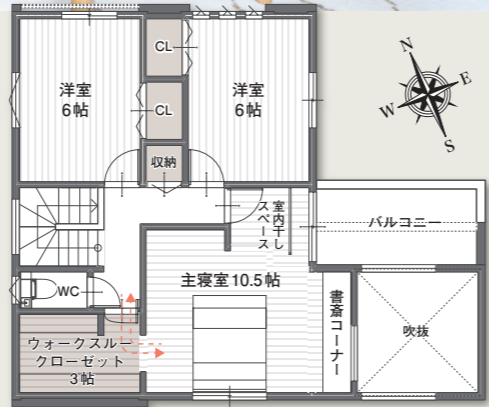

協賛
コーナー

WJNK
HIMEJI CABLE-TV

テレビ・インターネット・電話なら
姫路ケーブルテレビ

モデルハウスの詳細は裏面をCheck!!

SMILE TOWN
KAMOHIGASHI
 サウスコート 加茂東
 MODEL HOUSE **B**

NEW MODEL HOUSE

ゆとりある空間設計&ウォークスルー動線で家事もスマートに

イベント会場モデルハウス
 広々住空間で家族が憩う家

リビング上部に設けられた吹抜けから家全体に光と風を呼び込む明るい住まい。
 日々の暮らしに寄り添う家づくりは、豊かな動線で毎日の暮らしをスマートに。
 豊富な収納スペースと回遊動線を持つ、住み心地の良い一邸が誕生しました。

PANTRY

パントリー

玄関から洗面室を通り抜け、パントリーまで直線の動線
 大容量のパントリーには可動棚が設けられており、効率のよい収納が可能。お買い物から帰ったらパントリーに収納してキッチンへ。毎日の生活がスムーズな家事ラク動線です。

STUDY SPACE & W.T.C

書斎&ウォークスルークローゼット

10帖超の主寝室にはカウンターを備え付け書斎やリモートワークのスペースに。ウォークスルークローゼットも併設され、起床・就寝時の動線もスムーズに。

効率良く変換ができる
 主寝室に出入りできるW.T.C

STAGE **B** | **4LDK** | ■土地面積 / 137.25㎡(41.51坪) ■延床面積 / 117.99㎡(35.69坪)
 土間収納 / パントリー / 吹抜リビング / 書斎コーナー / ウォークスルークローゼット
 ※当モデルハウスは販売していません